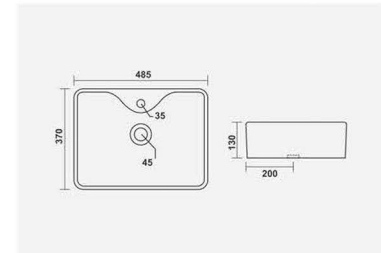

▶ CANAL
480x380x160mm

▶ VIGARO
470x335x105mm

▶ CRUZE
525x335x125mm

▶ SQUARO
405x405x150mm

▶ SOLO
400x285x160mm

▶ MAFIA
625x405x95mm

▶ RAINBOW
415x415x125mm

▶ **CAMPUS**
475x395x125mm

▶ **VIVA**
580x395x120mm

▶ **STENZA**
410x410x120mm

▶ **FRANCO**
500x400x135mm

▶ **BLOOM**
485x370x130mm

▶ CUTE
330x330x125mm

▶ INOX
430x320x120mm

▶ VITARA
600x380x115mm

▶ SPIRIT
590x345x160mm

▶ LORAS
460x340x135mm

▶ CUBE
400x400x150mm

▶ SPENZO
445x445x160mm

▶ RADIUS
430x430x130mm

▶ QUADRA
440x440x130mm

▶ RETRO
355x355x155mm

▶ CELIO
420x420x140mm

▶ IRIS
400x305x120mm

▶ VENICE
440x380x130mm

▶ SIGMA
440x425x130mm

▶ PLAZA
470x365x125mm

▶ IMPERIAL
450x315x135mm

▶ LIZA
550x375x115mm

▶ LINEA
440x340x115mm

▶ LUMINA
480x350x105mm

▶ SKY
485x375x135mm