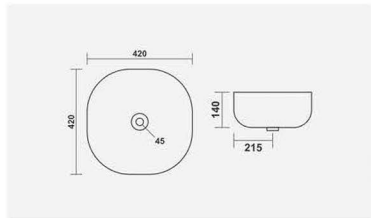

▶ CANAL
480x380x160mm

▶ VIGARO
470x335x105mm

▶ CRUZE
525x335x125mm

▶ SQUARO
405x405x150mm

▶ SOLO
400x285x160mm

▶ MAFIA
625x405x95mm

▶ RAINBOW
415x415x125mm

▶ **CAMPUS**
475x395x125mm

▶ **VIVA**
580x395x120mm

▶ **STENZA**
410x410x120mm

▶ **FRANCO**
500x400x135mm

▶ **BLOOM**
485x370x130mm

▶ CUTE
330x330x125mm

▶ INOX
430x320x120mm

▶ VITARA
600x380x115mm

▶ SPIRIT
590x345x160mm

▶ LORAS
460x340x135mm

▶ CUBE
400x400x150mm

▶ SPENZO
445x445x160mm

▶ RADIUS
430x430x130mm

▶ QUADRA
440x440x130mm

▶ RETRO
355x355x155mm

▶ CELIO
420x420x140mm

▶ IRIS
400x305x120mm

▶ VENICE
440x380x130mm

▶ SIGMA
440x425x130mm

▶ PLAZA
470x365x125mm

▶ IMPERIAL
450x315x135mm

▶ LIZA
550x375x115mm

▶ LINEA
440x340x115mm

▶ LUMINA
480x350x105mm

▶ SKY
485x375x135mm