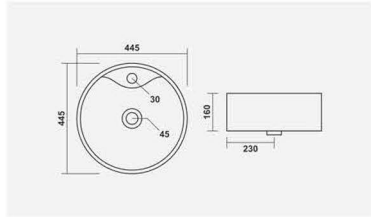

▶ CANAL
480x380x160mm

▶ VIGARO
470x335x105mm

▶ CRUZE
525x335x125mm

▶ SQUARO
405x405x150mm

▶ SOLO
400x285x160mm

▶ MAFIA
625x405x95mm

▶ RAINBOW
415x415x125mm

▶ **CAMPUS**
475x395x125mm

▶ **VIVA**
580x395x120mm

▶ **STENZA**
410x410x120mm

▶ **FRANCO**
500x400x135mm

▶ **BLOOM**
485x370x130mm

▶ CUTE
330x330x125mm

▶ INOX
430x320x120mm

▶ VITARA
600x380x115mm

▶ SPIRIT
590x345x160mm

▶ LORAS
460x340x135mm

▶ CUBE
400x400x150mm

▶ SPENZO
445x445x160mm

▶ RADIUS
430x430x130mm

▶ QUADRA
440x440x130mm

▶ RETRO
355x355x155mm

▶ CELIO
420x420x140mm

▶ IRIS
400x305x120mm

▶ VENICE
440x380x130mm

▶ SIGMA
440x425x130mm

▶ PLAZA
470x365x125mm

▶ IMPERIAL
450x315x135mm

▶ LIZA
550x375x115mm

▶ LINEA
440x340x115mm

▶ LUMINA
480x350x105mm

▶ SKY
485x375x135mm