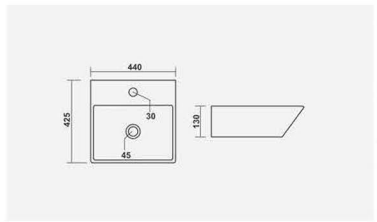

▶ CANAL
480x380x160mm

▶ VIGARO
470x335x105mm

▶ CRUZE
525x335x125mm

▶ SQUARO
405x405x150mm

▶ SOLO
400x285x160mm

▶ MAFIA
625x405x95mm

▶ RAINBOW
415x415x125mm

▶ **CAMPUS**
475x395x125mm

▶ **VIVA**
580x395x120mm

▶ **STENZA**
410x410x120mm

▶ **FRANCO**
500x400x135mm

▶ **BLOOM**
485x370x130mm

▶ CUTE
330x330x125mm

▶ INOX
430x320x120mm

▶ VITARA
600x380x115mm

▶ SPIRIT
590x345x160mm

▶ LORAS
460x340x135mm

▶ CUBE
400x400x150mm

▶ SPENZO
445x445x160mm

▶ RADIUS
430x430x130mm

▶ QUADRA
440x440x130mm

▶ RETRO
355x355x155mm

▶ CELIO
420x420x140mm

▶ IRIS
400x305x120mm

▶ VENICE
440x380x130mm

▶ SIGMA
440x425x130mm

▶ PLAZA
470x365x125mm

▶ IMPERIAL
450x315x135mm

▶ LIZA
550x375x115mm

▶ LINEA
440x340x115mm

▶ LUMINA
480x350x105mm

▶ SKY
485x375x135mm