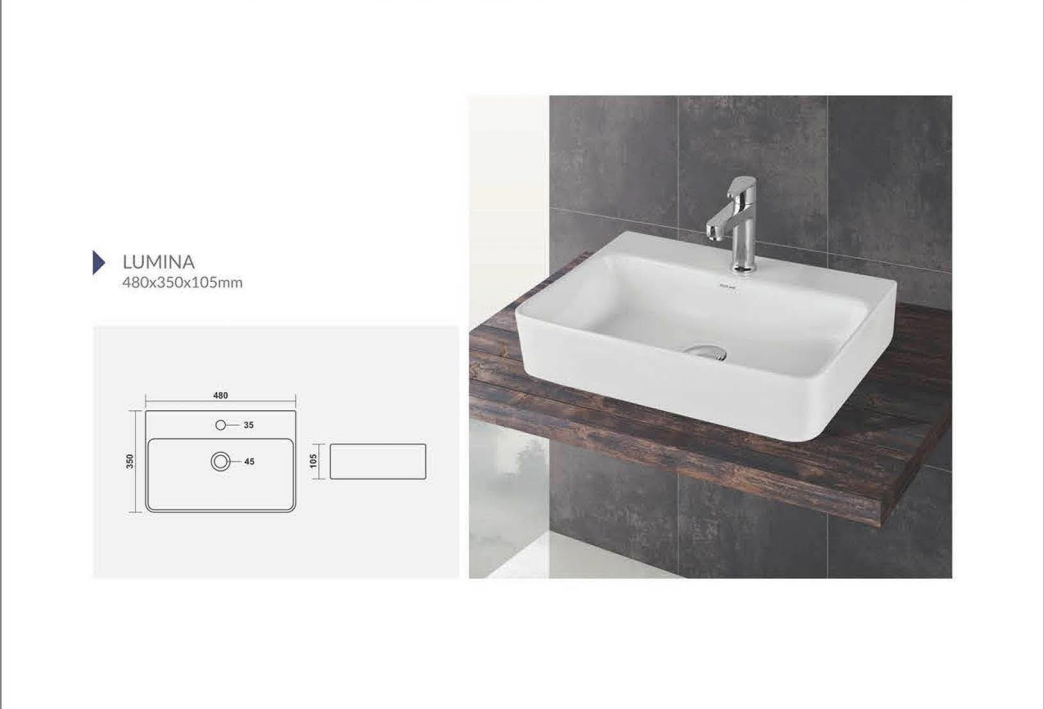

▶ VENICE
440x380x130mm

▶ SIGMA
440x425x130mm

▶ PLAZA
470x365x125mm

▶ IMPERIAL
450x315x135mm

▶ LIZA
550x375x115mm

▶ LINEA
440x340x115mm

▶ LUMINA
480x350x105mm

▶ SKY
485x375x135mm

▶ MANGO
500x310x170mm

▶ SMILE
420x330x230mm

▶ DANE
465x365x135mm

▶ SLEEK
415x220x115mm

▶ FUSION
380x265x125mm

▶ CANON
375x250x150mm

▶ RUPA
450x360x180mm

▶ ROMEO
420x340x140mm