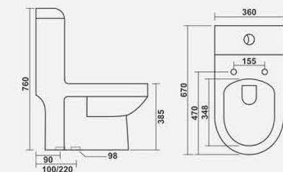

Soft Close
Seat Cover

▶ 4001
675x350x715mm
S-Trap 9"/12" | P-Trap

▶ 5001
685x360x760mm
S-Trap 9" | P-Trap

▶ 2110-Baby
500x280x520mm
S-Trap 7" | P-Trap

▶ 6002
655x355x730mm
S-Trap 9" | P-Trap

▶ 6001
670x360x715mm
S-Trap 9"

▶ 7002
670x360x760mm
S-Trap 4"/9"

▶ 6003
680x390x740mm
S-Trap 4"/9" | P-Trap

▶ 2006
710x380x690mm
S-Trap 9" | P-Trap

▶ 7001
668x330x730mm
S-Trap 9" | P-Trap

▶ 9001
645x370x740mm
S-Trap 12"

Feel the elegance,
Feel the style,
Feel alive.

▶ DELTA
520x350x340mm

▶ TANGO
485x345x310mm

▶ **BRAVO**
510x350x345mm

▶ **STUD**
515x370x370mm

▶ **KALISH**
510x350x365mm

▶ **INFERNO**
495x350x355mm

▶ ALFA
490x360x390mm

▶ YUGO
505x345x270mm

▶ **WONDER**
585x490x860mm

▶ **COPPER**
575x438x815mm

▶ **JUPITER**
620x450x840mm

▶ **CITIZEN**
560x470x860mm

▶ SONATA
550x465x840mm

▶ ENTICE
595x485x860mm

▶ STEPHY
570x480x870mm

▶ CRECENT
600x480x870mm