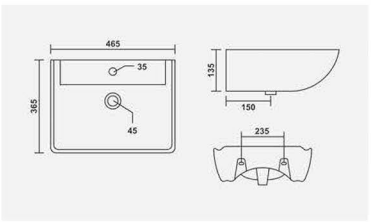

▶ **VIVA**
580x395x120mm

▶ **STENZA**
410x410x120mm

▶ **FRANCO**
500x400x135mm

▶ **BLOOM**
485x370x130mm

▶ CUTE
330x330x125mm

▶ INOX
430x320x120mm

▶ VITARA
600x380x115mm

▶ SPIRIT
590x345x160mm

▶ LORAS
460x340x135mm

▶ CUBE
400x400x150mm

▶ SPENZO
445x445x160mm

▶ RADIUS
430x430x130mm

▶ QUADRA
440x440x130mm

▶ RETRO
355x355x155mm

▶ CELIO
420x420x140mm

▶ IRIS
400x305x120mm

▶ VENICE
440x380x130mm

▶ SIGMA
440x425x130mm

▶ PLAZA
470x365x125mm

▶ IMPERIAL
450x315x135mm

▶ LIZA
550x375x115mm

▶ LINEA
440x340x115mm

▶ LUMINA
480x350x105mm

▶ SKY
485x375x135mm

▶ MANGO
500x310x170mm

▶ SMILE
420x330x230mm

▶ DANE
465x365x135mm

▶ SLEEK
415x220x115mm

▶ FUSION
380x265x125mm

▶ CANON
375x250x150mm

▶ RUPA
450x360x180mm

▶ ROMEO
420x340x140mm