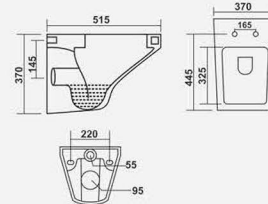

▶ DELTA
520x350x340mm

▶ TANGO
485x345x310mm

▶ **BRAVO**
510x350x345mm

▶ **STUD**
515x370x370mm

▶ **KALISH**
510x350x365mm

▶ **INFERNO**
495x350x355mm

▶ ALFA
490x360x390mm

▶ YUGO
505x345x270mm