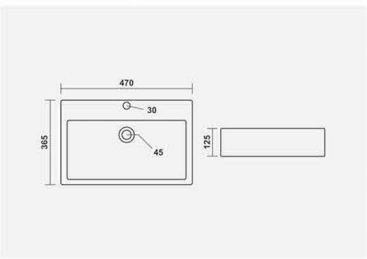

▶ CANAL
480x380x160mm

▶ VIGARO
470x335x105mm

▶ CRUZE
525x335x125mm

▶ SQUARO
405x405x150mm

▶ SOLO
400x285x160mm

▶ MAFIA
625x405x95mm

▶ RAINBOW
415x415x125mm

▶ **CAMPUS**
475x395x125mm

▶ **VIVA**
580x395x120mm

▶ **STENZA**
410x410x120mm

▶ **FRANCO**
500x400x135mm

▶ **BLOOM**
485x370x130mm

▶ CUTE
330x330x125mm

▶ INOX
430x320x120mm

▶ VITARA
600x380x115mm

▶ SPIRIT
590x345x160mm

▶ LORAS
460x340x135mm

▶ CUBE
400x400x150mm

▶ SPENZO
445x445x160mm

▶ RADIUS
430x430x130mm

▶ QUADRA
440x440x130mm

▶ RETRO
355x355x155mm

▶ CELIO
420x420x140mm

▶ IRIS
400x305x120mm

▶ VENICE
440x380x130mm

▶ SIGMA
440x425x130mm

▶ PLAZA
470x365x125mm

▶ IMPERIAL
450x315x135mm

▶ LIZA
550x375x115mm

▶ LINEA
440x340x115mm

▶ LUMINA
480x350x105mm

▶ SKY
485x375x135mm