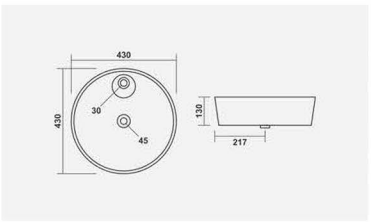

▶ CANAL
480x380x160mm

▶ VIGARO
470x335x105mm

▶ CRUZE
525x335x125mm

▶ SQUARO
405x405x150mm

▶ SOLO
400x285x160mm

▶ MAFIA
625x405x95mm

▶ RAINBOW
415x415x125mm

▶ **CAMPUS**
475x395x125mm

▶ **VIVA**
580x395x120mm

▶ **STENZA**
410x410x120mm

▶ **FRANCO**
500x400x135mm

▶ **BLOOM**
485x370x130mm

▶ CUTE
330x330x125mm

▶ INOX
430x320x120mm

▶ VITARA
600x380x115mm

▶ SPIRIT
590x345x160mm

▶ LORAS
460x340x135mm

▶ CUBE
400x400x150mm

▶ SPENZO
445x445x160mm

▶ RADIUS
430x430x130mm

▶ QUADRA
440x440x130mm

▶ RETRO
355x355x155mm

▶ CELIO
420x420x140mm

▶ IRIS
400x305x120mm

▶ VENICE
440x380x130mm

▶ SIGMA
440x425x130mm

▶ PLAZA
470x365x125mm

▶ IMPERIAL
450x315x135mm

▶ LIZA
550x375x115mm

▶ LINEA
440x340x115mm

▶ LUMINA
480x350x105mm

▶ SKY
485x375x135mm