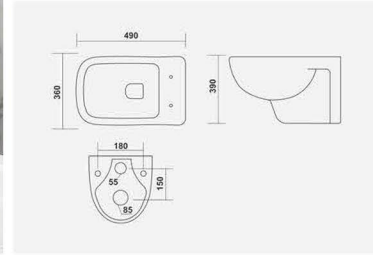

▶ DELTA
520x350x340mm

▶ TANGO
485x345x310mm

▶ **BRAVO**
510x350x345mm

▶ **STUD**
515x370x370mm

▶ **KALISH**
510x350x365mm

▶ **INFERNO**
495x350x355mm

▶ ALFA
490x360x390mm

▶ YUGO
505x345x270mm