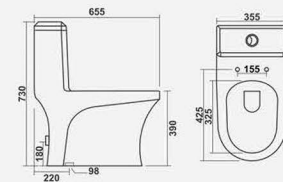

Soft Close
Seat Cover

▶ 4001
675x350x715mm
S-Trap 9"/12" | P-Trap

▶ 5001
685x360x760mm
S-Trap 9" | P-Trap

▶ 2110-Baby
500x280x520mm
S-Trap 7" | P-Trap

▶ 6002
655x355x730mm
S-Trap 9" | P-Trap

▶ 6001
670x360x715mm
S-Trap 9"

▶ 7002
670x360x760mm
S-Trap 4"/9"

▶ 6003
680x390x740mm
S-Trap 4"/9" | P-Trap

▶ 2006
710x380x690mm
S-Trap 9" | P-Trap

▶ 7001
668x330x730mm
S-Trap 9" | P-Trap

▶ 9001
645x370x740mm
S-Trap 12"

Feel the elegance,
Feel the style,
Feel alive.

▶ DELTA
520x350x340mm

▶ TANGO
485x345x310mm

▶ **BRAVO**
510x350x345mm

▶ **STUD**
515x370x370mm

▶ **KALISH**
510x350x365mm

▶ **INFERNO**
495x350x355mm

▶ ALFA
490x360x390mm

▶ YUGO
505x345x270mm

▶ NEPTUNE
580x465x840mm

▶ SERENA
570x460x860mm

▶ CLASSIC
550x420x870mm

▶ NUWELLA
575x450x835mm

▶ SUPREME
640x500x850mm

▶ DOLPHIN
445x525x855mm

▶ SOLDER
625x450x850mm

▶ VINTAGE
610x490x870mm