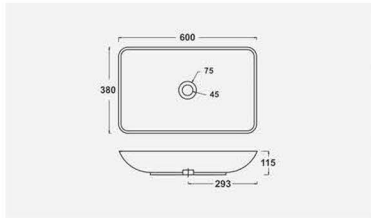

▶ CANAL
480x380x160mm

▶ VIGARO
470x335x105mm

▶ CRUZE
525x335x125mm

▶ SQUARO
405x405x150mm

▶ SOLO
400x285x160mm

▶ MAFIA
625x405x95mm

▶ RAINBOW
415x415x125mm

▶ **CAMPUS**
475x395x125mm

▶ **VIVA**
580x395x120mm

▶ **STENZA**
410x410x120mm

▶ **FRANCO**
500x400x135mm

▶ **BLOOM**
485x370x130mm

▶ CUTE
330x330x125mm

▶ INOX
430x320x120mm

▶ VITARA
600x380x115mm

▶ SPIRIT
590x345x160mm

▶ LORAS
460x340x135mm

▶ CUBE
400x400x150mm

▶ SPENZO
445x445x160mm

▶ RADIUS
430x430x130mm

▶ QUADRA
440x440x130mm

▶ RETRO
355x355x155mm

▶ CELIO
420x420x140mm

▶ IRIS
400x305x120mm

▶ VENICE
440x380x130mm

▶ SIGMA
440x425x130mm

▶ PLAZA
470x365x125mm

▶ IMPERIAL
450x315x135mm

▶ LIZA
550x375x115mm

▶ LINEA
440x340x115mm

▶ LUMINA
480x350x105mm

▶ SKY
485x375x135mm