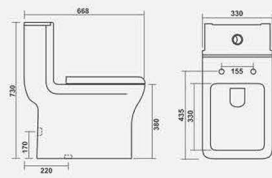

▶ 7002
670x360x760mm
S-Trap 4"/9"

▶ 6003
680x390x740mm
S-Trap 4"/9" | P-Trap

▶ 2006
710x380x690mm
S-Trap 9" | P-Trap

▶ 7001
668x330x730mm
S-Trap 9" | P-Trap

▶ 9001
645x370x740mm
S-Trap 12"

Feel the elegance,
Feel the style,
Feel alive.

▶ DELTA
520x350x340mm

▶ TANGO
485x345x310mm

▶ **BRAVO**
510x350x345mm

▶ **STUD**
515x370x370mm

▶ **KALISH**
510x350x365mm

▶ **INFERNO**
495x350x355mm

▶ ALFA
490x360x390mm

▶ YUGO
505x345x270mm