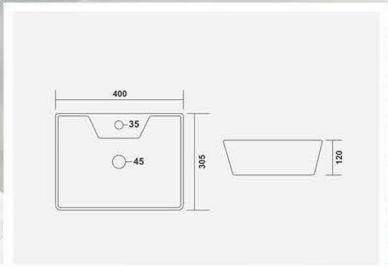

▶ CANAL
480x380x160mm

▶ VIGARO
470x335x105mm

▶ CRUZE
525x335x125mm

▶ SQUARO
405x405x150mm

▶ SOLO
400x285x160mm

▶ MAFIA
625x405x95mm

▶ RAINBOW
415x415x125mm

▶ **CAMPUS**
475x395x125mm

▶ **VIVA**
580x395x120mm

▶ **STENZA**
410x410x120mm

▶ **FRANCO**
500x400x135mm

▶ **BLOOM**
485x370x130mm

▶ CUTE
330x330x125mm

▶ INOX
430x320x120mm

▶ VITARA
600x380x115mm

▶ SPIRIT
590x345x160mm

▶ LORAS
460x340x135mm

▶ CUBE
400x400x150mm

▶ SPENZO
445x445x160mm

▶ RADIUS
430x430x130mm

▶ QUADRA
440x440x130mm

▶ RETRO
355x355x155mm

▶ CELIO
420x420x140mm

▶ IRIS
400x305x120mm

▶ VENICE
440x380x130mm

▶ SIGMA
440x425x130mm

▶ PLAZA
470x365x125mm

▶ IMPERIAL
450x315x135mm

▶ LIZA
550x375x115mm

▶ LINEA
440x340x115mm

▶ LUMINA
480x350x105mm

▶ SKY
485x375x135mm