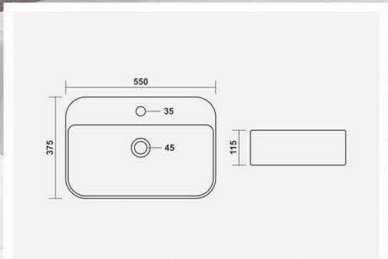

▶ **VIVA**
580x395x120mm

▶ **STENZA**
410x410x120mm

▶ **FRANCO**
500x400x135mm

▶ **BLOOM**
485x370x130mm

▶ CUTE
330x330x125mm

▶ INOX
430x320x120mm

▶ VITARA
600x380x115mm

▶ SPIRIT
590x345x160mm

▶ LORAS
460x340x135mm

▶ CUBE
400x400x150mm

▶ SPENZO
445x445x160mm

▶ RADIUS
430x430x130mm

▶ QUADRA
440x440x130mm

▶ RETRO
355x355x155mm

▶ CELIO
420x420x140mm

▶ IRIS
400x305x120mm

▶ VENICE
440x380x130mm

▶ SIGMA
440x425x130mm

▶ PLAZA
470x365x125mm

▶ IMPERIAL
450x315x135mm

▶ LIZA
550x375x115mm

▶ LINEA
440x340x115mm

▶ LUMINA
480x350x105mm

▶ SKY
485x375x135mm

▶ MANGO
500x310x170mm

▶ SMILE
420x330x230mm

▶ DANE
465x365x135mm

▶ SLEEK
415x220x115mm

▶ FUSION
380x265x125mm

▶ CANON
375x250x150mm

▶ RUPA
450x360x180mm

▶ ROMEO
420x340x140mm