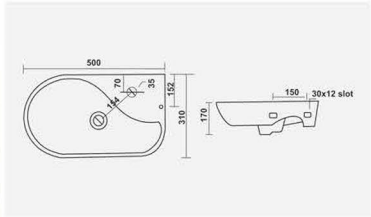

▶ **VIVA**
580x395x120mm

▶ **STENZA**
410x410x120mm

▶ **FRANCO**
500x400x135mm

▶ **BLOOM**
485x370x130mm

▶ CUTE
330x330x125mm

▶ INOX
430x320x120mm

▶ VITARA
600x380x115mm

▶ SPIRIT
590x345x160mm

▶ LORAS
460x340x135mm

▶ CUBE
400x400x150mm

▶ SPENZO
445x445x160mm

▶ RADIUS
430x430x130mm

▶ QUADRA
440x440x130mm

▶ RETRO
355x355x155mm

▶ CELIO
420x420x140mm

▶ IRIS
400x305x120mm

▶ VENICE
440x380x130mm

▶ SIGMA
440x425x130mm

▶ PLAZA
470x365x125mm

▶ IMPERIAL
450x315x135mm

▶ LIZA
550x375x115mm

▶ LINEA
440x340x115mm

▶ LUMINA
480x350x105mm

▶ SKY
485x375x135mm

▶ MANGO
500x310x170mm

▶ SMILE
420x330x230mm

▶ DANE
465x365x135mm

▶ SLEEK
415x220x115mm

▶ FUSION
380x265x125mm

▶ CANON
375x250x150mm

▶ RUPA
450x360x180mm

▶ ROMEO
420x340x140mm