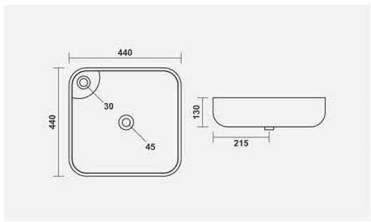

▶ CANAL
480x380x160mm

▶ VIGARO
470x335x105mm

▶ CRUZE
525x335x125mm

▶ SQUARO
405x405x150mm

▶ SOLO
400x285x160mm

▶ MAFIA
625x405x95mm

▶ RAINBOW
415x415x125mm

▶ **CAMPUS**
475x395x125mm

▶ **VIVA**
580x395x120mm

▶ **STENZA**
410x410x120mm

▶ **FRANCO**
500x400x135mm

▶ **BLOOM**
485x370x130mm

▶ CUTE
330x330x125mm

▶ INOX
430x320x120mm

▶ VITARA
600x380x115mm

▶ SPIRIT
590x345x160mm

▶ LORAS
460x340x135mm

▶ CUBE
400x400x150mm

▶ SPENZO
445x445x160mm

▶ RADIUS
430x430x130mm

▶ QUADRA
440x440x130mm

▶ RETRO
355x355x155mm

▶ CELIO
420x420x140mm

▶ IRIS
400x305x120mm

▶ VENICE
440x380x130mm

▶ SIGMA
440x425x130mm

▶ PLAZA
470x365x125mm

▶ IMPERIAL
450x315x135mm

▶ LIZA
550x375x115mm

▶ LINEA
440x340x115mm

▶ LUMINA
480x350x105mm

▶ SKY
485x375x135mm