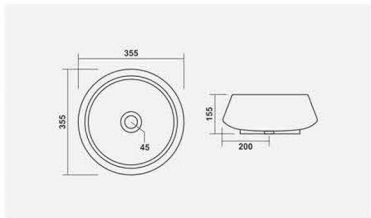

▶ CANAL
480x380x160mm

▶ VIGARO
470x335x105mm

▶ CRUZE
525x335x125mm

▶ SQUARO
405x405x150mm

▶ SOLO
400x285x160mm

▶ MAFIA
625x405x95mm

▶ RAINBOW
415x415x125mm

▶ **CAMPUS**
475x395x125mm

▶ **VIVA**
580x395x120mm

▶ **STENZA**
410x410x120mm

▶ **FRANCO**
500x400x135mm

▶ **BLOOM**
485x370x130mm

▶ CUTE
330x330x125mm

▶ INOX
430x320x120mm

▶ VITARA
600x380x115mm

▶ SPIRIT
590x345x160mm

▶ LORAS
460x340x135mm

▶ CUBE
400x400x150mm

▶ SPENZO
445x445x160mm

▶ RADIUS
430x430x130mm

▶ QUADRA
440x440x130mm

▶ RETRO
355x355x155mm

▶ CELIO
420x420x140mm

▶ IRIS
400x305x120mm

▶ VENICE
440x380x130mm

▶ SIGMA
440x425x130mm

▶ PLAZA
470x365x125mm

▶ IMPERIAL
450x315x135mm

▶ LIZA
550x375x115mm

▶ LINEA
440x340x115mm

▶ LUMINA
480x350x105mm

▶ SKY
485x375x135mm