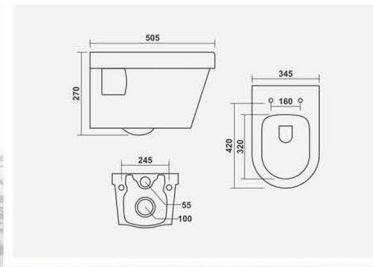

▶ DELTA
520x350x340mm

▶ TANGO
485x345x310mm

▶ **BRAVO**
510x350x345mm

▶ **STUD**
515x370x370mm

▶ **KALISH**
510x350x365mm

▶ **INFERNO**
495x350x355mm

▶ ALFA
490x360x390mm

▶ YUGO
505x345x270mm