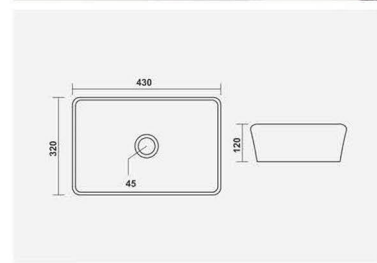

▶ CANAL
480x380x160mm

▶ VIGARO
470x335x105mm

▶ CRUZE
525x335x125mm

▶ SQUARO
405x405x150mm

▶ SOLO
400x285x160mm

▶ MAFIA
625x405x95mm

▶ RAINBOW
415x415x125mm

▶ **CAMPUS**
475x395x125mm

▶ **VIVA**
580x395x120mm

▶ **STENZA**
410x410x120mm

▶ **FRANCO**
500x400x135mm

▶ **BLOOM**
485x370x130mm

▶ CUTE
330x330x125mm

▶ INOX
430x320x120mm

▶ VITARA
600x380x115mm

▶ SPIRIT
590x345x160mm

▶ LORAS
460x340x135mm

▶ CUBE
400x400x150mm

▶ SPENZO
445x445x160mm

▶ RADIUS
430x430x130mm

▶ QUADRA
440x440x130mm

▶ RETRO
355x355x155mm

▶ CELIO
420x420x140mm

▶ IRIS
400x305x120mm

▶ VENICE
440x380x130mm

▶ SIGMA
440x425x130mm

▶ PLAZA
470x365x125mm

▶ IMPERIAL
450x315x135mm

▶ LIZA
550x375x115mm

▶ LINEA
440x340x115mm

▶ LUMINA
480x350x105mm

▶ SKY
485x375x135mm