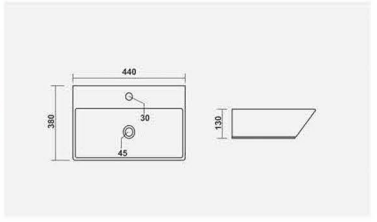

▶ CANAL
480x380x160mm

▶ VIGARO
470x335x105mm

▶ CRUZE
525x335x125mm

▶ SQUARO
405x405x150mm

▶ SOLO
400x285x160mm

▶ MAFIA
625x405x95mm

▶ RAINBOW
415x415x125mm

▶ **CAMPUS**
475x395x125mm

▶ **VIVA**
580x395x120mm

▶ **STENZA**
410x410x120mm

▶ **FRANCO**
500x400x135mm

▶ **BLOOM**
485x370x130mm

▶ CUTE
330x330x125mm

▶ INOX
430x320x120mm

▶ VITARA
600x380x115mm

▶ SPIRIT
590x345x160mm

▶ LORAS
460x340x135mm

▶ CUBE
400x400x150mm

▶ SPENZO
445x445x160mm

▶ RADIUS
430x430x130mm

▶ QUADRA
440x440x130mm

▶ RETRO
355x355x155mm

▶ CELIO
420x420x140mm

▶ IRIS
400x305x120mm

▶ VENICE
440x380x130mm

▶ SIGMA
440x425x130mm

▶ PLAZA
470x365x125mm

▶ IMPERIAL
450x315x135mm

▶ LIZA
550x375x115mm

▶ LINEA
440x340x115mm

▶ LUMINA
480x350x105mm

▶ SKY
485x375x135mm