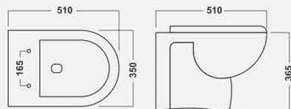

▶ DELTA
520x350x340mm

▶ TANGO
485x345x310mm

▶ **BRAVO**
510x350x345mm

▶ **STUD**
515x370x370mm

▶ **KALISH**
510x350x365mm

▶ **INFERNO**
495x350x355mm

▶ ALFA
490x360x390mm

▶ YUGO
505x345x270mm

▶ **VIVA**
580x395x120mm

▶ **STENZA**
410x410x120mm

▶ **FRANCO**
500x400x135mm

▶ **BLOOM**
485x370x130mm

▶ CUTE
330x330x125mm

▶ INOX
430x320x120mm

▶ VITARA
600x380x115mm

▶ SPIRIT
590x345x160mm

▶ VENICE
440x380x130mm

▶ SIGMA
440x425x130mm

▶ PLAZA
470x365x125mm

▶ IMPERIAL
450x315x135mm

▶ LIZA
550x375x115mm

▶ LINEA
440x340x115mm

▶ LUMINA
480x350x105mm

▶ SKY
485x375x135mm