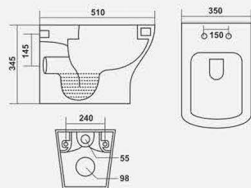

▶ DELTA
520x350x340mm

▶ TANGO
485x345x310mm

▶ **BRAVO**
510x350x345mm

▶ **STUD**
515x370x370mm

▶ **KALISH**
510x350x365mm

▶ **INFERNO**
495x350x355mm

▶ ALFA
490x360x390mm

▶ YUGO
505x345x270mm