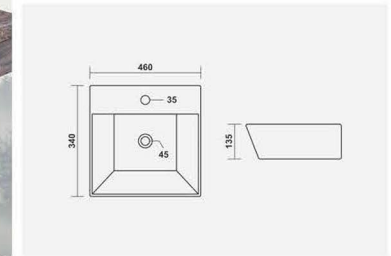

▶ CANAL
480x380x160mm

▶ VIGARO
470x335x105mm

▶ CRUZE
525x335x125mm

▶ SQUARO
405x405x150mm

▶ SOLO
400x285x160mm

▶ MAFIA
625x405x95mm

▶ RAINBOW
415x415x125mm

▶ **CAMPUS**
475x395x125mm

▶ **VIVA**
580x395x120mm

▶ **STENZA**
410x410x120mm

▶ **FRANCO**
500x400x135mm

▶ **BLOOM**
485x370x130mm

▶ CUTE
330x330x125mm

▶ INOX
430x320x120mm

▶ VITARA
600x380x115mm

▶ SPIRIT
590x345x160mm

▶ LORAS
460x340x135mm

▶ CUBE
400x400x150mm

▶ SPENZO
445x445x160mm

▶ RADIUS
430x430x130mm

▶ QUADRA
440x440x130mm

▶ RETRO
355x355x155mm

▶ CELIO
420x420x140mm

▶ IRIS
400x305x120mm

▶ VENICE
440x380x130mm

▶ SIGMA
440x425x130mm

▶ PLAZA
470x365x125mm

▶ IMPERIAL
450x315x135mm

▶ LIZA
550x375x115mm

▶ LINEA
440x340x115mm

▶ LUMINA
480x350x105mm

▶ SKY
485x375x135mm