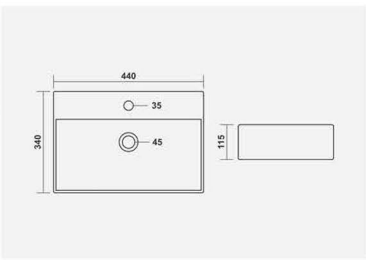

▶ **VIVA**
580x395x120mm

▶ **STENZA**
410x410x120mm

▶ **FRANCO**
500x400x135mm

▶ **BLOOM**
485x370x130mm

▶ CUTE
330x330x125mm

▶ INOX
430x320x120mm

▶ VITARA
600x380x115mm

▶ SPIRIT
590x345x160mm

▶ LORAS
460x340x135mm

▶ CUBE
400x400x150mm

▶ SPENZO
445x445x160mm

▶ RADIUS
430x430x130mm

▶ QUADRA
440x440x130mm

▶ RETRO
355x355x155mm

▶ CELIO
420x420x140mm

▶ IRIS
400x305x120mm

▶ VENICE
440x380x130mm

▶ SIGMA
440x425x130mm

▶ PLAZA
470x365x125mm

▶ IMPERIAL
450x315x135mm

▶ LIZA
550x375x115mm

▶ LINEA
440x340x115mm

▶ LUMINA
480x350x105mm

▶ SKY
485x375x135mm

▶ MANGO
500x310x170mm

▶ SMILE
420x330x230mm

▶ DANE
465x365x135mm

▶ SLEEK
415x220x115mm

▶ FUSION
380x265x125mm

▶ CANON
375x250x150mm

▶ RUPA
450x360x180mm

▶ ROMEO
420x340x140mm