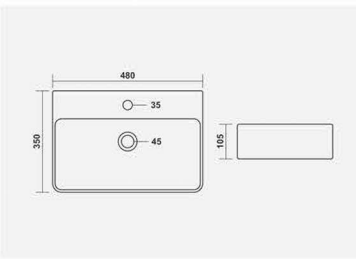

▶ **VIVA**
580x395x120mm

▶ **STENZA**
410x410x120mm

▶ **FRANCO**
500x400x135mm

▶ **BLOOM**
485x370x130mm

▶ CUTE
330x330x125mm

▶ INOX
430x320x120mm

▶ VITARA
600x380x115mm

▶ SPIRIT
590x345x160mm

▶ LORAS
460x340x135mm

▶ CUBE
400x400x150mm

▶ SPENZO
445x445x160mm

▶ RADIUS
430x430x130mm

▶ QUADRA
440x440x130mm

▶ RETRO
355x355x155mm

▶ CELIO
420x420x140mm

▶ IRIS
400x305x120mm

▶ VENICE
440x380x130mm

▶ SIGMA
440x425x130mm

▶ PLAZA
470x365x125mm

▶ IMPERIAL
450x315x135mm

▶ LIZA
550x375x115mm

▶ LINEA
440x340x115mm

▶ LUMINA
480x350x105mm

▶ SKY
485x375x135mm

▶ MANGO
500x310x170mm

▶ SMILE
420x330x230mm

▶ DANE
465x365x135mm

▶ SLEEK
415x220x115mm

▶ FUSION
380x265x125mm

▶ CANON
375x250x150mm

▶ RUPA
450x360x180mm

▶ ROMEO
420x340x140mm