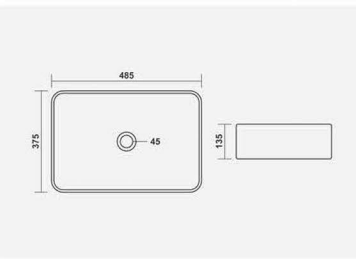

▶ **VIVA**
580x395x120mm

▶ **STENZA**
410x410x120mm

▶ **FRANCO**
500x400x135mm

▶ **BLOOM**
485x370x130mm

▶ CUTE
330x330x125mm

▶ INOX
430x320x120mm

▶ VITARA
600x380x115mm

▶ SPIRIT
590x345x160mm

▶ LORAS
460x340x135mm

▶ CUBE
400x400x150mm

▶ SPENZO
445x445x160mm

▶ RADIUS
430x430x130mm

▶ QUADRA
440x440x130mm

▶ RETRO
355x355x155mm

▶ CELIO
420x420x140mm

▶ IRIS
400x305x120mm

▶ VENICE
440x380x130mm

▶ SIGMA
440x425x130mm

▶ PLAZA
470x365x125mm

▶ IMPERIAL
450x315x135mm

▶ LIZA
550x375x115mm

▶ LINEA
440x340x115mm

▶ LUMINA
480x350x105mm

▶ SKY
485x375x135mm

▶ MANGO
500x310x170mm

▶ SMILE
420x330x230mm

▶ DANE
465x365x135mm

▶ SLEEK
415x220x115mm

▶ FUSION
380x265x125mm

▶ CANON
375x250x150mm

▶ RUPA
450x360x180mm

▶ ROMEO
420x340x140mm