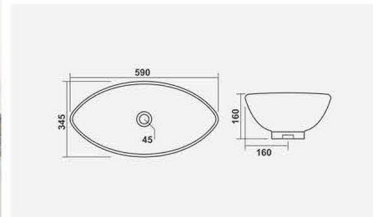

▶ CANAL
480x380x160mm

▶ VIGARO
470x335x105mm

▶ CRUZE
525x335x125mm

▶ SQUARO
405x405x150mm

▶ SOLO
400x285x160mm

▶ MAFIA
625x405x95mm

▶ RAINBOW
415x415x125mm

▶ **CAMPUS**
475x395x125mm

▶ **VIVA**
580x395x120mm

▶ **STENZA**
410x410x120mm

▶ **FRANCO**
500x400x135mm

▶ **BLOOM**
485x370x130mm

▶ CUTE
330x330x125mm

▶ INOX
430x320x120mm

▶ VITARA
600x380x115mm

▶ SPIRIT
590x345x160mm

▶ LORAS
460x340x135mm

▶ CUBE
400x400x150mm

▶ SPENZO
445x445x160mm

▶ RADIUS
430x430x130mm

▶ QUADRA
440x440x130mm

▶ RETRO
355x355x155mm

▶ CELIO
420x420x140mm

▶ IRIS
400x305x120mm

▶ VENICE
440x380x130mm

▶ SIGMA
440x425x130mm

▶ PLAZA
470x365x125mm

▶ IMPERIAL
450x315x135mm

▶ LIZA
550x375x115mm

▶ LINEA
440x340x115mm

▶ LUMINA
480x350x105mm

▶ SKY
485x375x135mm