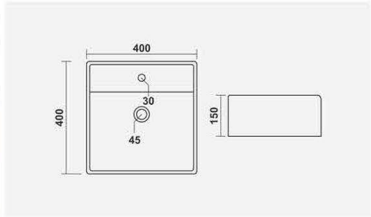

▶ CANAL
480x380x160mm

▶ VIGARO
470x335x105mm

▶ CRUZE
525x335x125mm

▶ SQUARO
405x405x150mm

▶ SOLO
400x285x160mm

▶ MAFIA
625x405x95mm

▶ RAINBOW
415x415x125mm

▶ **CAMPUS**
475x395x125mm

▶ **VIVA**
580x395x120mm

▶ **STENZA**
410x410x120mm

▶ **FRANCO**
500x400x135mm

▶ **BLOOM**
485x370x130mm

▶ CUTE
330x330x125mm

▶ INOX
430x320x120mm

▶ VITARA
600x380x115mm

▶ SPIRIT
590x345x160mm

▶ LORAS
460x340x135mm

▶ CUBE
400x400x150mm

▶ SPENZO
445x445x160mm

▶ RADIUS
430x430x130mm

▶ QUADRA
440x440x130mm

▶ RETRO
355x355x155mm

▶ CELIO
420x420x140mm

▶ IRIS
400x305x120mm

▶ VENICE
440x380x130mm

▶ SIGMA
440x425x130mm

▶ PLAZA
470x365x125mm

▶ IMPERIAL
450x315x135mm

▶ LIZA
550x375x115mm

▶ LINEA
440x340x115mm

▶ LUMINA
480x350x105mm

▶ SKY
485x375x135mm