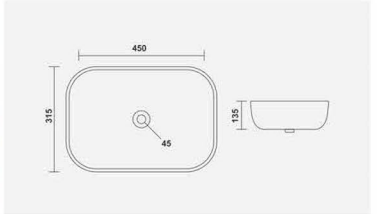

▶ **VIVA**
580x395x120mm

▶ **STENZA**
410x410x120mm

▶ **FRANCO**
500x400x135mm

▶ **BLOOM**
485x370x130mm

▶ CUTE
330x330x125mm

▶ INOX
430x320x120mm

▶ VITARA
600x380x115mm

▶ SPIRIT
590x345x160mm

▶ LORAS
460x340x135mm

▶ CUBE
400x400x150mm

▶ SPENZO
445x445x160mm

▶ RADIUS
430x430x130mm

▶ QUADRA
440x440x130mm

▶ RETRO
355x355x155mm

▶ CELIO
420x420x140mm

▶ IRIS
400x305x120mm

▶ VENICE
440x380x130mm

▶ SIGMA
440x425x130mm

▶ PLAZA
470x365x125mm

▶ IMPERIAL
450x315x135mm

▶ LIZA
550x375x115mm

▶ LINEA
440x340x115mm

▶ LUMINA
480x350x105mm

▶ SKY
485x375x135mm

▶ MANGO
500x310x170mm

▶ SMILE
420x330x230mm

▶ DANE
465x365x135mm

▶ SLEEK
415x220x115mm

▶ FUSION
380x265x125mm

▶ CANON
375x250x150mm

▶ RUPA
450x360x180mm

▶ ROMEO
420x340x140mm