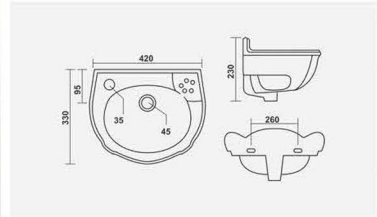

▶ **VIVA**
580x395x120mm

▶ **STENZA**
410x410x120mm

▶ **FRANCO**
500x400x135mm

▶ **BLOOM**
485x370x130mm

▶ CUTE
330x330x125mm

▶ INOX
430x320x120mm

▶ VITARA
600x380x115mm

▶ SPIRIT
590x345x160mm

▶ LORAS
460x340x135mm

▶ CUBE
400x400x150mm

▶ SPENZO
445x445x160mm

▶ RADIUS
430x430x130mm

▶ QUADRA
440x440x130mm

▶ RETRO
355x355x155mm

▶ CELIO
420x420x140mm

▶ IRIS
400x305x120mm

▶ VENICE
440x380x130mm

▶ SIGMA
440x425x130mm

▶ PLAZA
470x365x125mm

▶ IMPERIAL
450x315x135mm

▶ LIZA
550x375x115mm

▶ LINEA
440x340x115mm

▶ LUMINA
480x350x105mm

▶ SKY
485x375x135mm

▶ MANGO
500x310x170mm

▶ SMILE
420x330x230mm

▶ DANE
465x365x135mm

▶ SLEEK
415x220x115mm

▶ FUSION
380x265x125mm

▶ CANON
375x250x150mm

▶ RUPA
450x360x180mm

▶ ROMEO
420x340x140mm