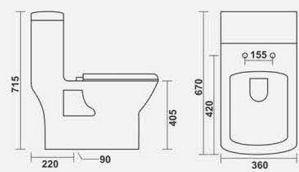

Soft Close
Seat Cover

▶ 4001
675x350x715mm
S-Trap 9"/12" | P-Trap

▶ 5001
685x360x760mm
S-Trap 9" | P-Trap

▶ 2110-Baby
500x280x520mm
S-Trap 7" | P-Trap

▶ 6002
655x355x730mm
S-Trap 9" | P-Trap

▶ 6001
670x360x715mm
S-Trap 9"

▶ 7002
670x360x760mm
S-Trap 4"/9"

▶ 6003
680x390x740mm
S-Trap 4"/9" | P-Trap

▶ 2006
710x380x690mm
S-Trap 9" | P-Trap

▶ 7001
668x330x730mm
S-Trap 9" | P-Trap

▶ 9001
645x370x740mm
S-Trap 12"

Feel the elegance,
Feel the style,
Feel alive.

▶ DELTA
520x350x340mm

▶ TANGO
485x345x310mm

▶ **BRAVO**
510x350x345mm

▶ **STUD**
515x370x370mm

▶ **KALISH**
510x350x365mm

▶ **INFERNO**
495x350x355mm

▶ ALFA
490x360x390mm

▶ YUGO
505x345x270mm